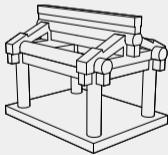

非遗研学系列

晚峰
榫卯
手
艺
传
承

Wanfeng
Chinese mortise and
tenon

晚峰中国榫卯