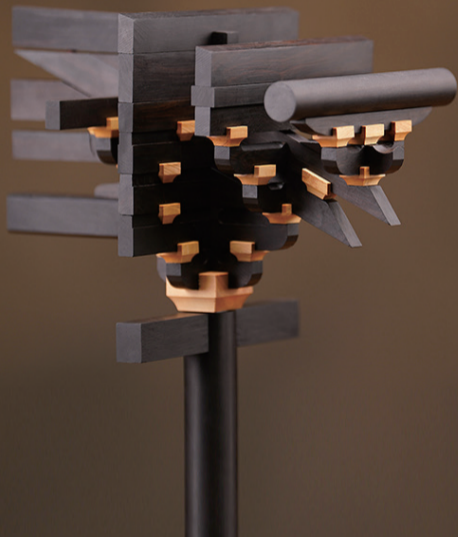

## 传统文化技艺 核心科技制作

拥有高新技术实木榫卯自动化制造机器工厂，掌握核心制造专利技术。

3岁—99岁

无限拼搭 无限乐趣

各年龄段的消费者都能在晚峰榫卯的拼搭过程中，感受中国传统文化的魅力。

我们只用实木  
这是晚峰  
对古建筑榫卯的理解

进口红木/柚木，具有较高收藏价值，  
收藏+商务等多场景礼赠。