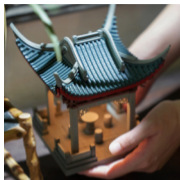

沧浪亭，中国十大名亭之一。联合国世界文化遗产，江南唯一以亭命名的园林。晚峰以迷你榫卯的形式，等比复刻园林中的沧浪亭，结构精巧、细节考究，极具特色的苏州城市礼物。