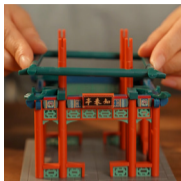

# 古建筑系列

晚峰  
手藝  
傳承

Wanfeng  
Chinese mortise and  
tenon

晚峰中国榫卯

营造承袭苏州园林风范，数百年来为京城丽景，重檐四角营造结构，榫卯精巧绝美。迷你版小而不简，真榫卯，内置发光天花板，捧在手心，点亮温馨。