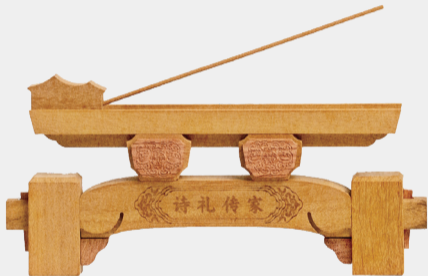

四铺作斗拱，是宋代木构建筑结构体系的重要组成部分，它是承托梁架与屋顶出檐的过渡结构，不仅能够承重，同时也让建筑本身更具观赏性。晚峰以温润的柚木为原材，等比缩小还原每处细节，让古建筑中原本硕大的斗拱，可以在方寸之间拼搭、把玩。

## 晚峰宋式四铺作斗拱积木

Wanfeng Song-style Four Workshops Bracket  
Building Blocks

尺寸：约12\*11\*13cm

编号：812101011

材质：柚木+红木

零件：约50个

**零售价：150元**

# 生活文创系列

---

晚峰  
中国  
榫卯  
手  
艺  
传  
承

Wanfeng  
Chinese mortise and  
tenon

晚峰中国榫卯

我们以元代古画《龙池竞渡图》中的“荃桡号”为参考加以创造，将千年前的宋代御用龙舟做成了一方香插，实木触感更显温润，造型美观、寓意美好。