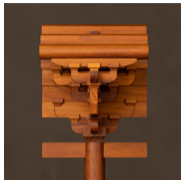

## 晚峰清式三踩坤宁门斗拱积木

Wanfeng Qing-style Three Steps Kunning Gate Bracket Building Blocks

尺寸：约12.5\*12\*12.5cm

编号：813105062

材质：柚木

零件：约46个

**零售价：258元**

团队多次远赴山西五台县佛光寺实地考察，据原建斗拱结构样式反复测量、绘制，每个细节都反复推敲，每个环节都严格把控，只为给玩家呈现最接近历史的佛光寺斗拱积木。