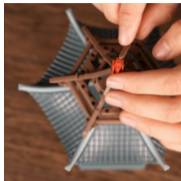

迷你版集贤亭小而不简，复刻西湖名景-集贤亭，采用真正的榫卯结构，感受古人的营造智慧，为您带来酣畅淋漓的拼搭体验，内置发光天花板，捧在手心，点亮温馨。