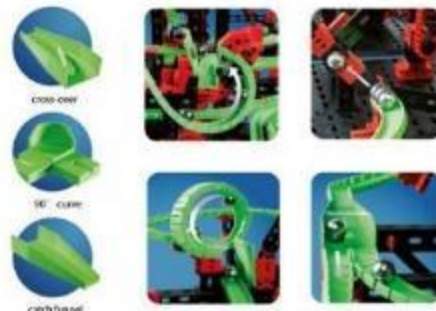

配合全新的太阳能旋转器，这款组合可以制造组合三款模型，直升机，汽船和风车；
太阳能电池（solar cell）和发动机/马达（motor）是这三款模型组合的心脏（主要配件）。
孩子们可以从这套模型组合中初次体会可更新能源的原理与乐趣。

SOLAR

Components	60	Dimension (mm)	280x65x180
Item No.:	520 396	Vol (m³)	0,0033
EAN	4048962168624	Weight (g)	250

教学范例之二

524327 Dynamic XL
动力物理学组合 XL
荣获2014德国金摇马年度大奖

在这款全新的巨型模型组合（Dynamic XL）里，创新的传输技术体现的是小钢球如何通过电动传输轮的技术来回传输被送回高处。

当小钢球被击中，沿着自己的路径往下滑落，期间通过一些转弯处，或者是跳跃转弯处，当小钢球到达底部，组合中的创新传输装置能把小钢球一个接一个地沿着Z型路径往回输送到原位（高处）。独特模型组合例如发射垫，梯级传输带和链式提升器给这输送科技赋予了更多的精彩。