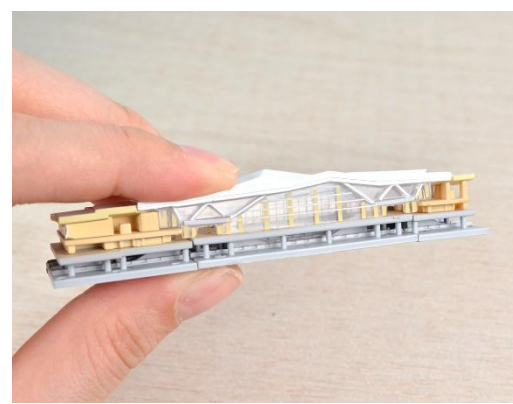

被美国时代杂志选为“2019年世界上最值得去的100个最棒的地方”，也参与策划了” V&A dandy” 和’ 国家竞技场” 的设计！
日本享誉世界的建筑师“隈研吾”先生的美筑手办登场了

隈研吾 KENGO KUMA ARCHITECTURE MINIATURE COLLECTION 全4种

浅草文化观光中心

单品 BOX

一箱12个

打开后的样子

※上記は仮当てによるイメージです。流通商品とは異なります。©KENGO KUMA & ASSOCIATES