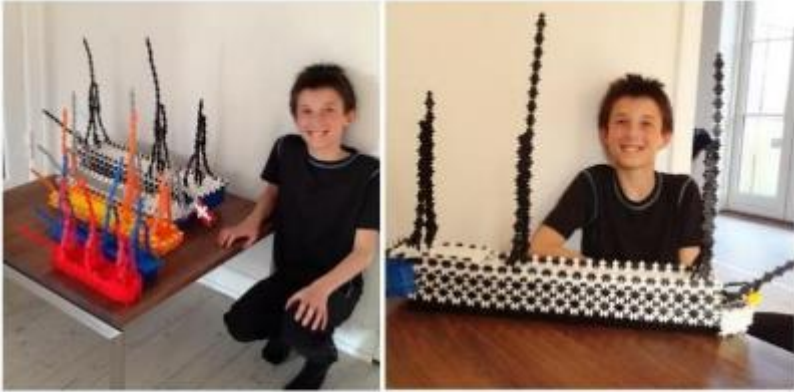

食品包装级环保材料，可快速分解

实心PE材质，超强质感

平面拼
图

立体构
建

简约造型，无限创意

简约不简单，表面构造精细，恰到好处地连接，不紧不松，可做多角度和弧度拼插。

男女孩都适用

男女孩都适用，无需辅助工具，仅需孩子们神奇的想象力