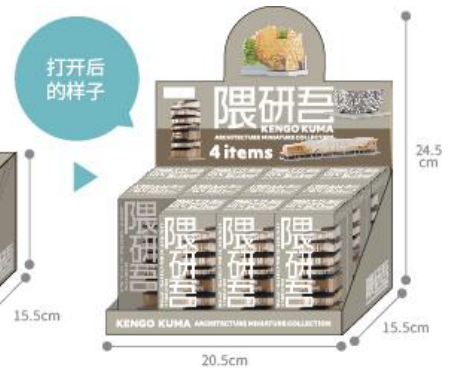

隈研吾 KENGO KUMA ARCHITECTURE MINIATURE COLLECTION 全4种

高輪ゲートウェイ駅 高轮GATEWAY站
JR東日本商品化許諾済

角川武蔵野ミュージアム 角川武蔵野博物館

Sunny Hills 微热山丘

浅草文化観光センター

浅草文化观光中心

单品 BOX

一箱12个