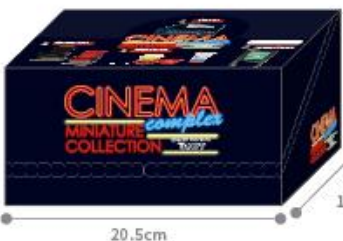

可替换图案

放映室

电影院坐椅

可替换图案

海报立板

全4种

单品 BOX

一个展示盒 12个